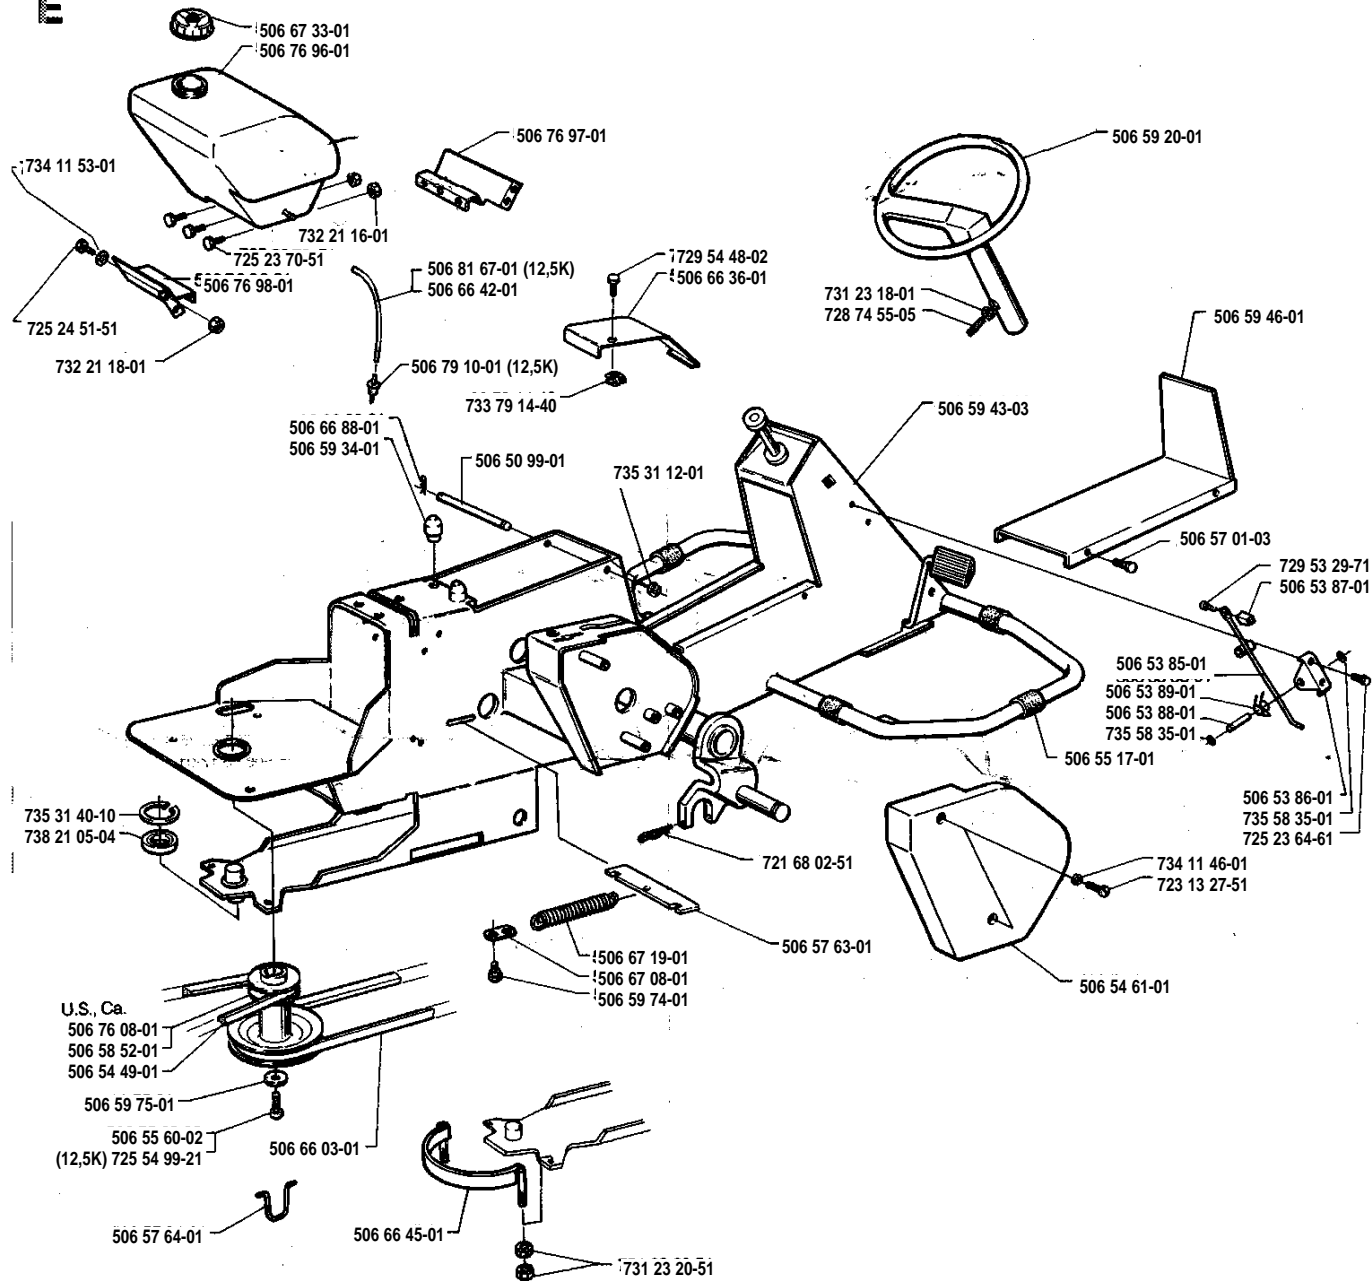

Rider 850-10

Rider 850-12

Rider 850-12,5K

1.1991

Spare parts

Ersatzteile

Pièces détachées

Reserve onderdelen

Repuestos

Reservdelar

106 23 46-61

A

F

* compl 506 50 09-01

B

C

D

(10) = 10 hp B&S
(12) = 12 hp B&S
(12,5K) = 12,5 hp Kawasaki

E

G

H

J

compl 506 56 04-01
compl 506 56 04-02

U.S., Ca.

Husqvarna

506 89 65-01

506 66 27-01

506 89 67-01
506 89 49-01 (10)

506 89 67-02
506 89 49-02 (10)

P

R

S