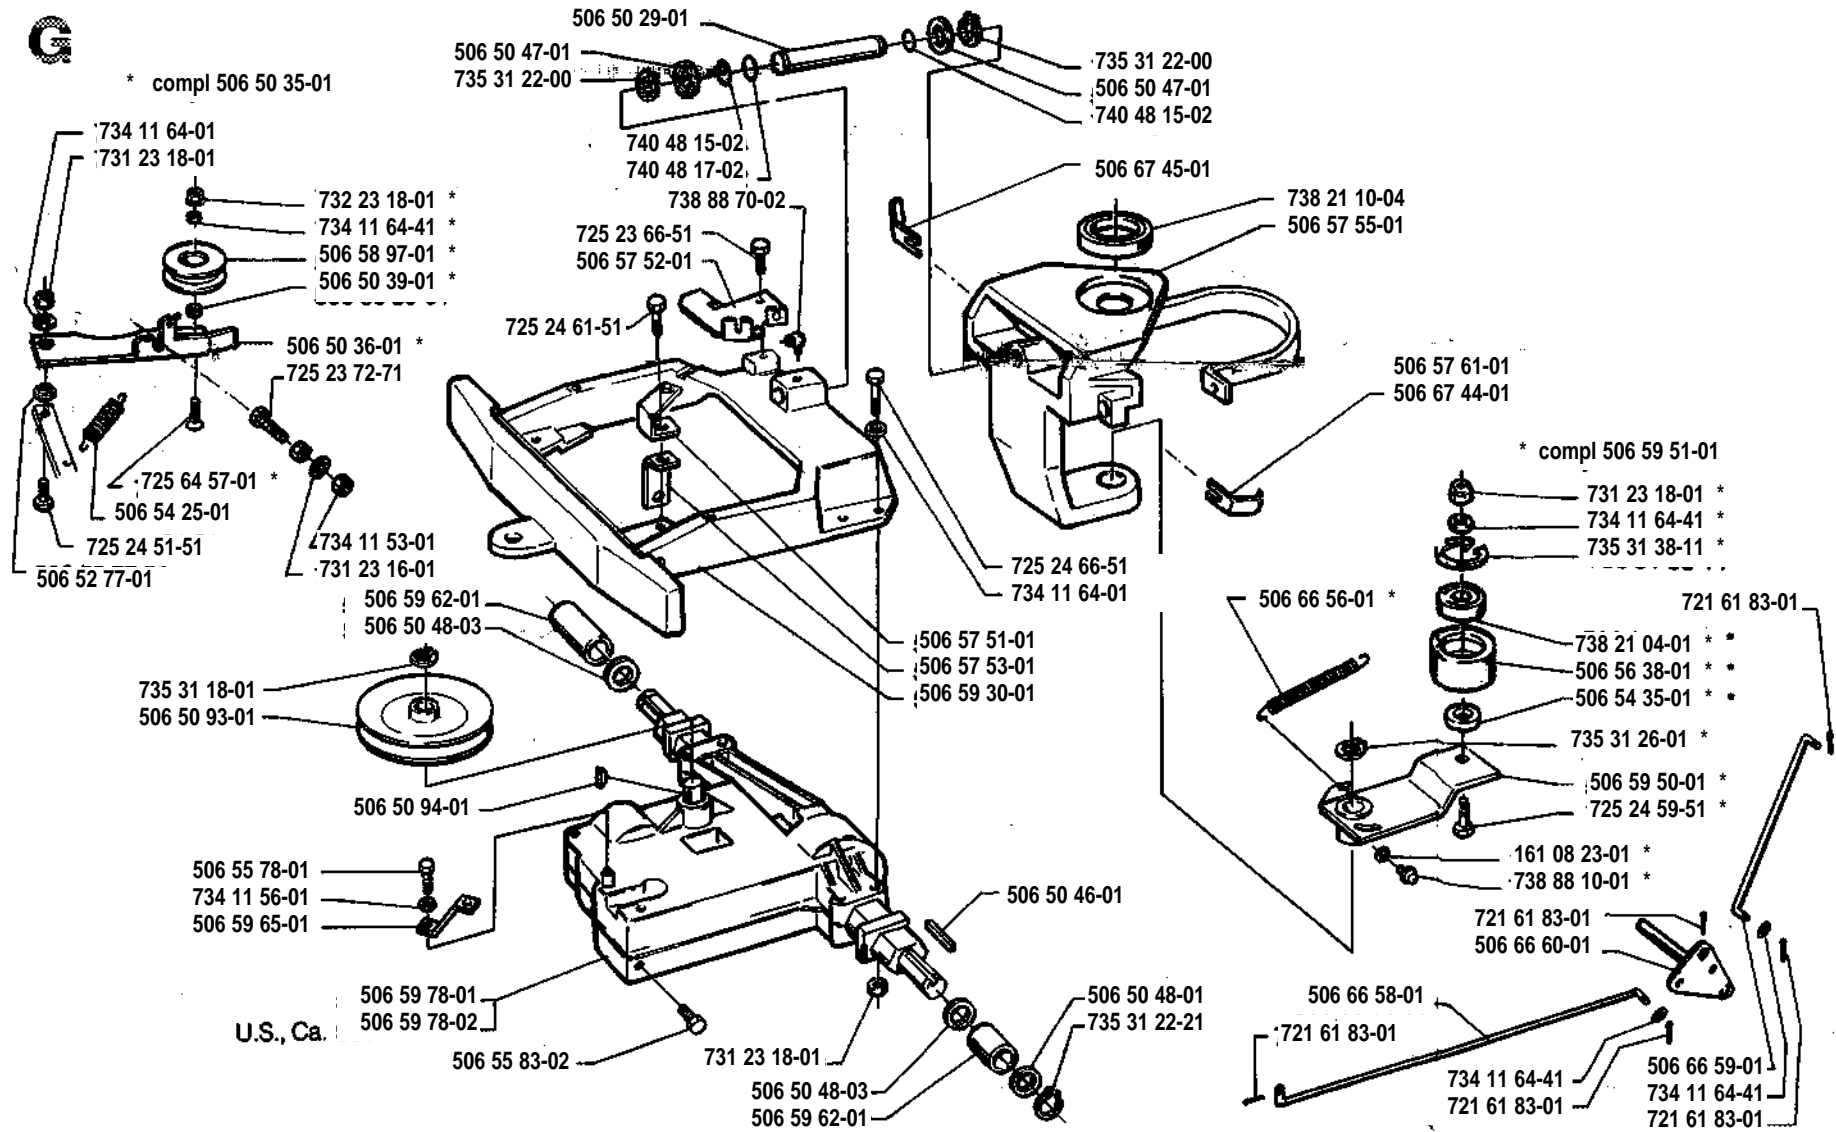

Repuestos

Reservdelar

106 23 46-61

A

F

* compl 506 50 09-01

B

C

D

(10) = 10 hp B&S
(12) = 12 hp B&S
(12,5K) = 12,5 hp Kawasaki

E

G

H

J

compl 506 56 04-01
compl 506 56 04-02

U.S., Ca.

Husqvarna

506 89 65-01

506 66 27-01

506 89 67-01
506 89 49-01 (10)

506 89 67-02
506 89 49-02 (10)

P

R

S