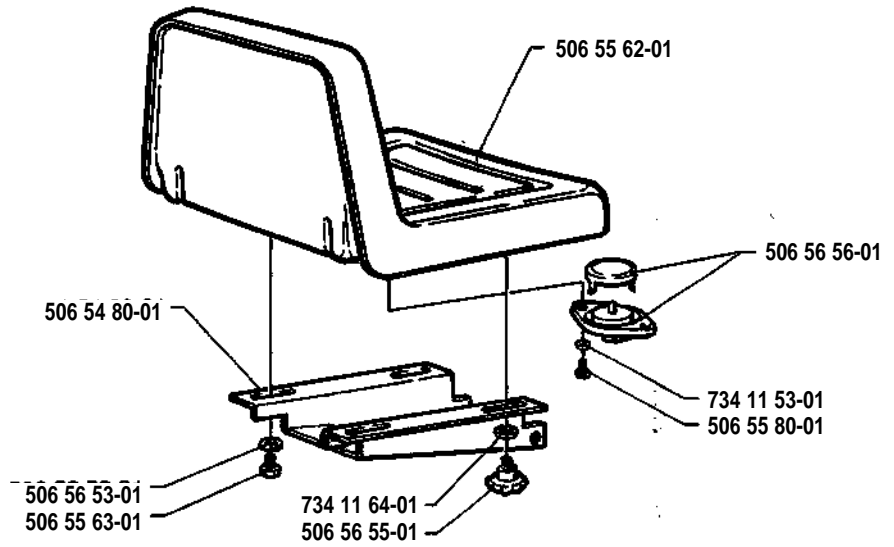

Rider 850-10

Rider 850-12

Rider 850-12,5K

1.1991

Spare parts

Ersatzteile

Pièces détachées

Reserve onderdelen

Repuestos

Reservdelar

106 23 46-61

A

F

* compl 506 50 09-01

B

C

D

(10) = 10 hp B&S
(12) = 12 hp B&S
(12,5K) = 12,5 hp Kawasaki

E

G

H

J

compl 506 56 04-01
compl 506 56 04-02

U.S., Ca.