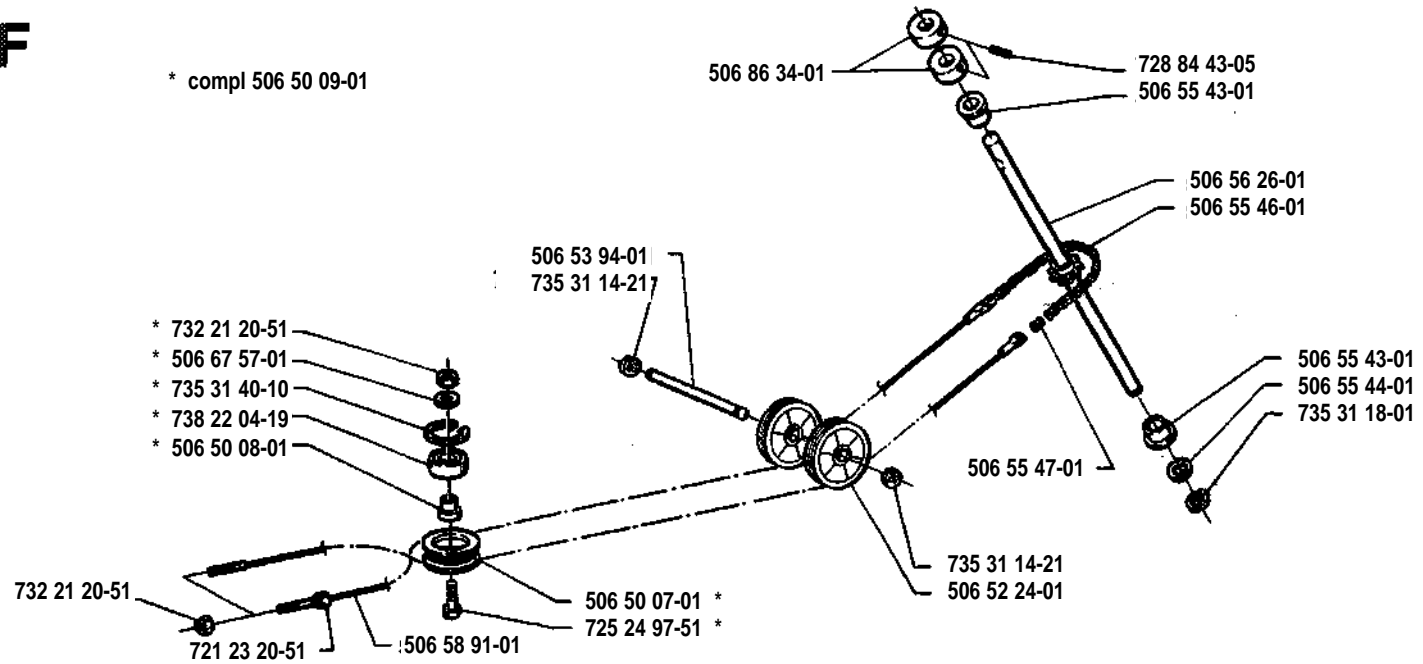

Rider 850-10

Rider 850-12

Rider 850-12,5K

1.1991

Spare parts

Ersatzteile

Pièces détachées

Reserve onderdelen

Repuestos

Reservdelar

106 23 46-61

A

F

* compl 506 50 09-01

B

C

D

(10) = 10 hp B&S
(12) = 12 hp B&S
(12,5K) = 12,5 hp Kawasaki

E

G

H

J

compl 506 56 04-01
compl 506 56 04-02

U.S., Ca.

Husqvarna

506 89 65-01

506 66 27-01

506 89 67-01
506 89 49-01 (10)

506 89 67-02
506 89 49-02 (10)

P

R

S