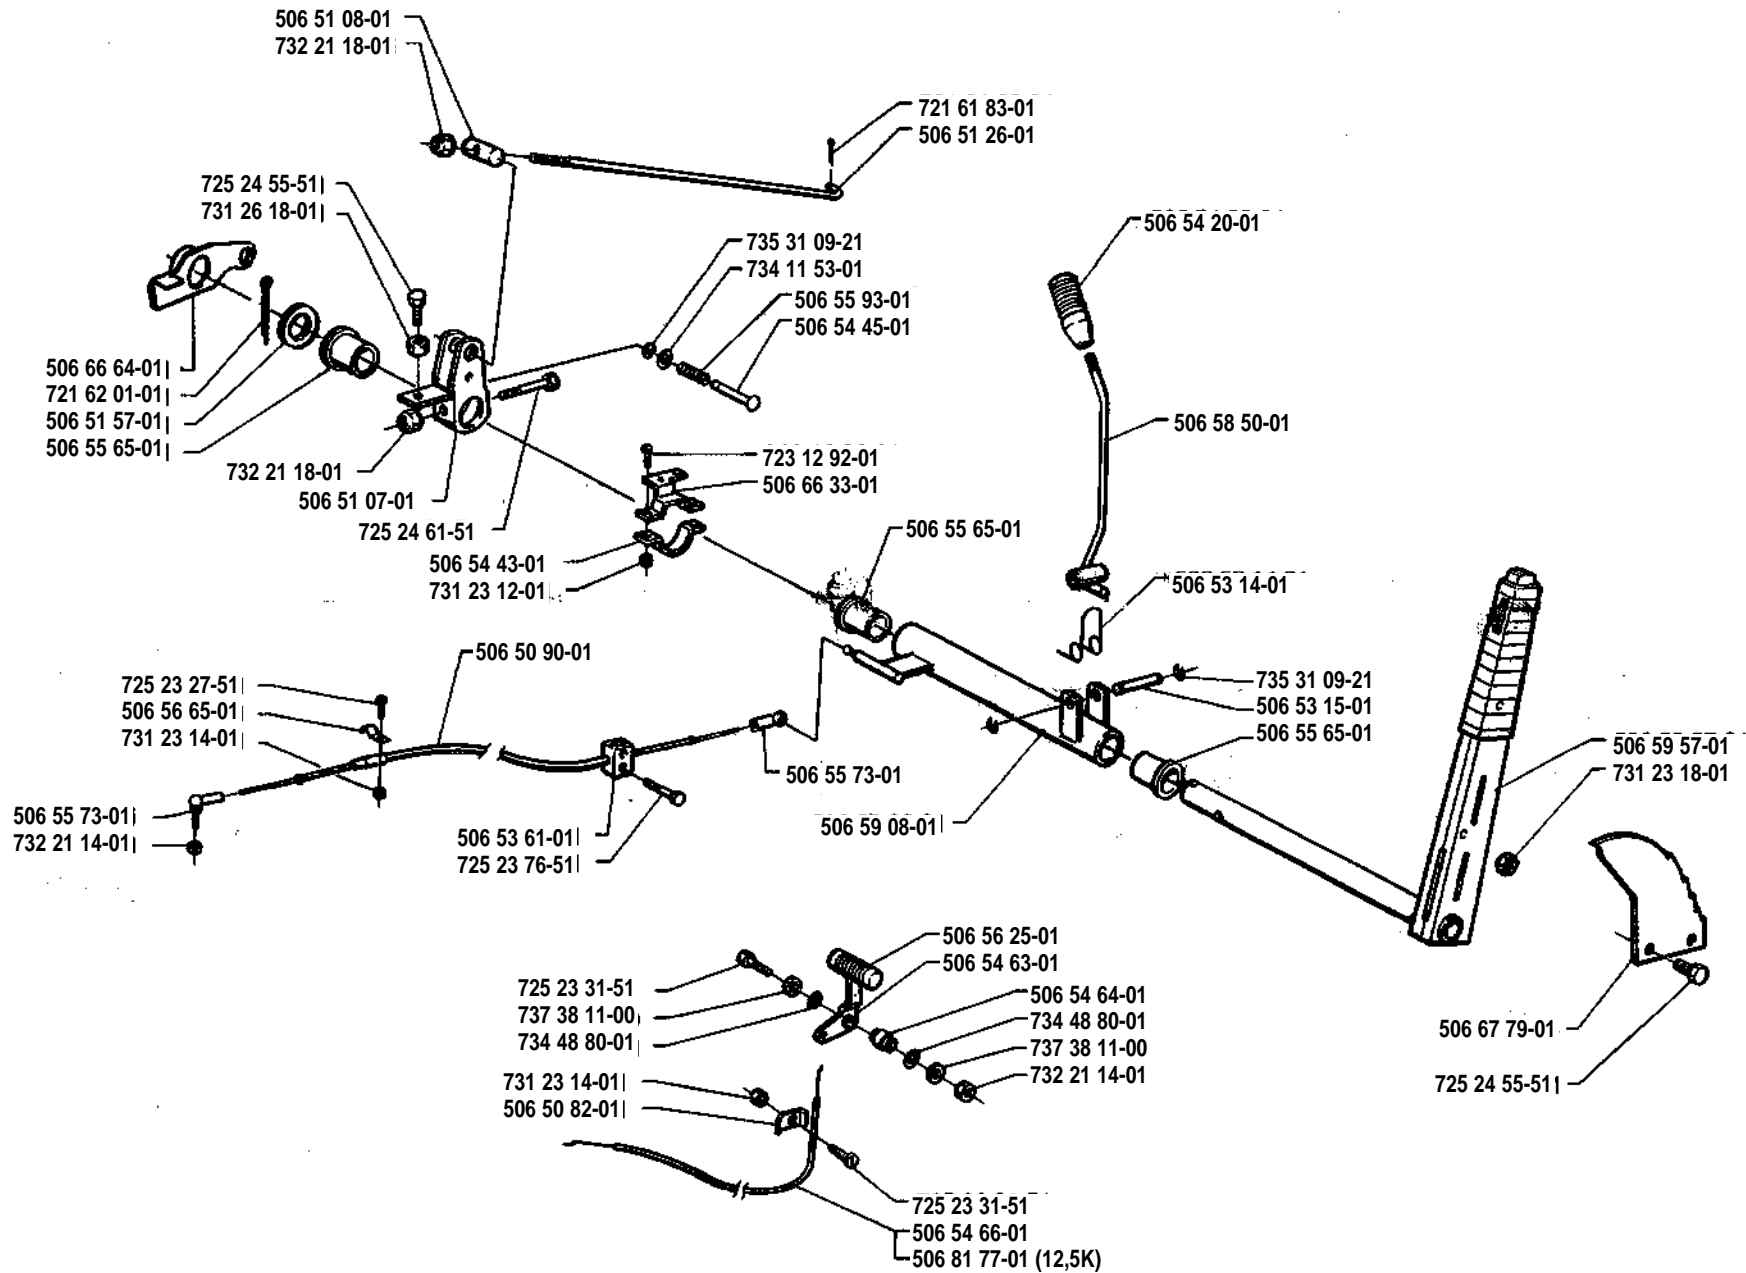

Repuestos

Reservdelar

106 23 46-61

A

F

* compl 506 50 09-01

B

C

D

(10) = 10 hp B&S
(12) = 12 hp B&S
(12,5K) = 12,5 hp Kawasaki

E

G

H

J

compl 506 56 04-01
compl 506 56 04-02

U.S., Ca.

K

L

M

N

506 89 66-02

Husqvarna

506 89 66-01

506 57 11-01

Husqvarna

506 89 65-01

506 66 27-01

506 89 67-01
506 89 49-01 (10)

506 89 67-02
506 89 49-02 (10)

P

R

S