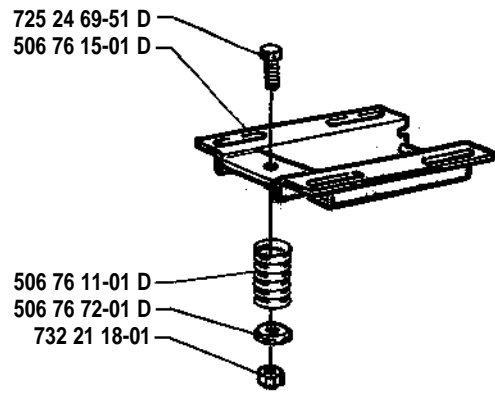

Rider 850-10

Rider 850-12

Rider 850-12,5K

1.1991

Spare parts

Ersatzteile

Pièces détachées

Reserve onderdelen

Repuestos

Reservdelar

106 23 46-61

A

F

* compl 506 50 09-01

B

C

D

(10) = 10 hp B&S
(12) = 12 hp B&S
(12,5K) = 12,5 hp Kawasaki

E

G

H

J

compl 506 56 04-01
compl 506 56 04-02

U.S., Ca.